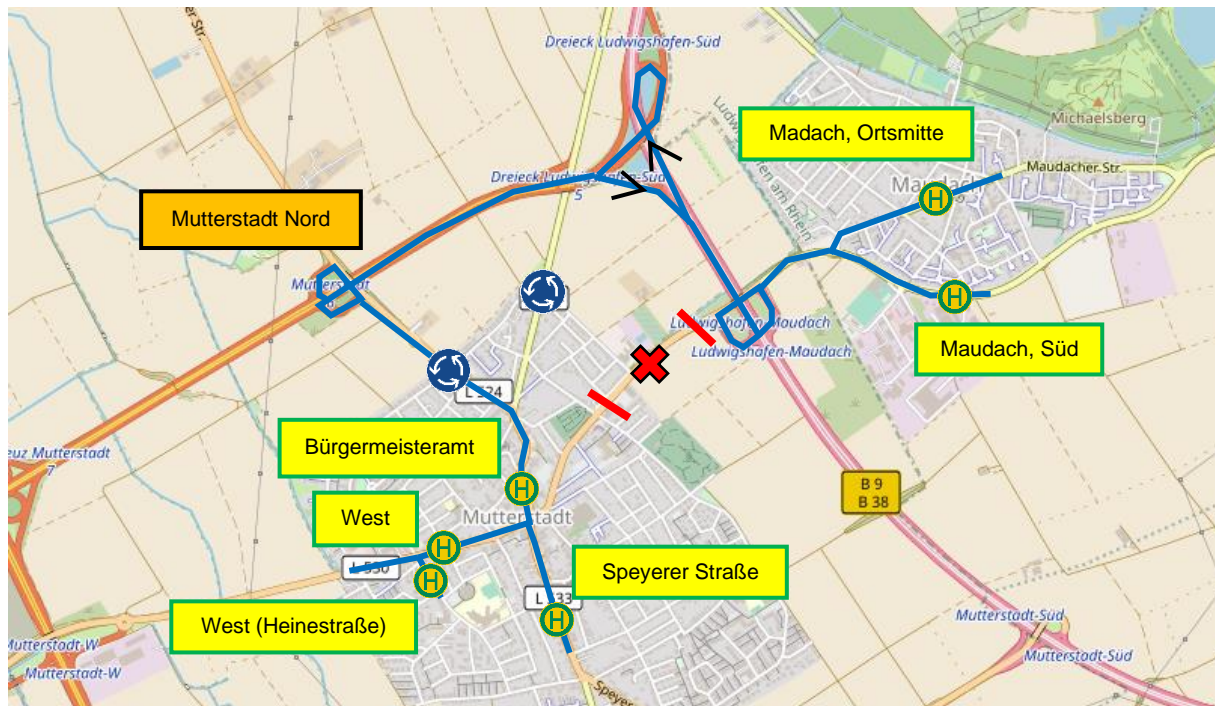

Gültigkeit: Dienstag, 22.06.2021 – vsl. Donnerstag, 24.06.2021

Umleitung Linien 571 + 580 + 581 + 583

Aufgrund der Sperrung der L530 zwischen B9 und LIDL entfallen ab **Dienstag, 22.06.2021 05:59 Uhr** die Haltestellen

Mutterstadt, Neue Pforte und **Mutterstadt, Friedhof**.

Ersatzhaltestelle ist bis zur Aufhebung der Straßensperrung (vgl. im Laufe des Donnerstags, 24.06.2021) die **Haltestelle Mutterstadt, Bürgermeisteramt**.

Ansprechpartner:
Florian Jung
Palatina Bus GmbH
Standort Ludwigshafen